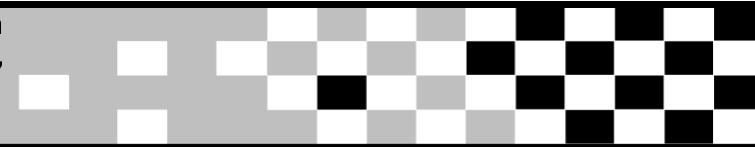

2. ADAC / PRS Kartrennen Belleben

Nach Runden sortiert

ADAC Mini Swift, CIK Mini, Rotax Micro, Rotax Mini

Kartbahn Belleben 0,973 km

1. Rennen[R]

01.05.2022 11:17

Rennen (14 Runden) started at 11:14:28

Pos.	St.Nr.	Klasse	Bewerber	Name	Wohnort	Model/Engin	Runden	Gesamtzeit	Diff.	Beste Zeit.	Runde	unkte	Bemerkung
1	115	Rotax Mini	MSC Belleben	Tobias Eckenstaler	Meinigen	Mac Minarelli/	14	11:10.738		47.292	8	25	
2	3	CIK Mini	Auto-Ernst-Racing	Gustav Schreiber	Löbau	Birel/TM	14	11:16.504	5.766	47.768	2	25	
3	2	CIK Mini	Auto-Ernst-Racing	Edwin Schreiber	Löbau	Birel/TM	14	11:17.186	6.448	47.915	3	20	
4	141	Rotax Mini	AMC Sari/MSX Sachsenring	Damian Luca Zeller	Lichtenstein	Tony/Rotax	14	11:17.261	6.523	47.369	5	20	
5	88	CIK Mini	Team NKS	Bruno Xaver Planz	Apolda	DR/TM	14	11:17.768	7.030	47.931	6	16	
6	47	CIK Mini	Team Mediastall Kart Racing	Ben Schumacher	Bad Rothenfelde	Tony/TM	14	11:27.223	16.485	48.156	3	13	
7	144	Rotax Mini	Kraft Motorsport/Star Perform	Phil von Thun	Rätzlingen	RS/Rotax	14	11:34.023	23.285	48.896	6	16	
8	16	CIK Mini	Team Hemkemeyer	Bendix Schulte	Georgsmarienhütte	Energy/TM	14	11:35.138	24.400	48.724	9	11	
9	333	Mini Swift	Team NKS/AMC Sari	Ruben Opitz	Dresden	DR/IAME	14	11:36.484	25.746	48.873	12	25	
10	328	Mini Swift	Team Hemkemeyer/a1 Autogli	Devin Titz	Bönen	DR/IAME	14	11:45.846	35.108	49.330	6	20	
11	393	Mini Swift	Team NKS	Hugo Hanke	Oberkrämer	CRG/IAME	14	11:49.410	38.672	49.461	3	16	+3 sek
12	313	Mini Swift	Team NKS	Neo Knapp	Weißenfels	DR/IAME	13	11:01.341	1 Runde	50.107	4	13	
13	101	Mini Swift	ADAC Nordbayern	Leon Gil	Hersbruck	Mac Minarelli/	13	11:26.656	1 Runde	50.541	13	11	
14	325	Mini Swift	Team Hemkemeyer	Amelie Heuwers	Salzbergen	Tony/IAME	13	11:35.752	1 Runde	52.453	2	10	
15	395	Mini Swift	Team Hemkemeyer	Emil Janzen	Schwanewede	Alonso/IAME	12	11:35.146	2 Runden	53.845	5	9	

Zeitnahmekommissar & Auswertung: D. Schaffer-Söll

Rennleiter: Mathias Lesch

Orbits