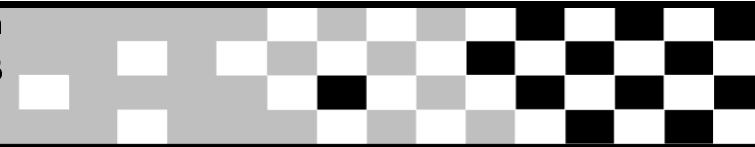

2. ADAC / PRS Kartrennen Belleben

Nach bester Rundenzeit sortiert

ADAC Mini Swift, CIK Mini, Rotax Micro, Rotax Mini

Kartbahn Belleben 0,973 km

Zeittraining [Q]

30.04.2022 17:26

Qualifikation started at 17:34:15