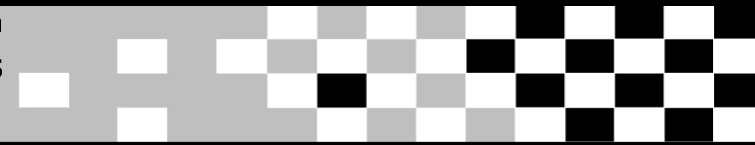

2. ADAC / PRS Kartrennen Belleben

Nach Runden sortiert

ADAC Mini Swift, CIK Mini, Rotax Micro, Rotax Mini

Kartbahn Belleben 0,973 km

2. Rennen[R]

01.05.2022 15:05

Rennen (14 Runden) started at 14:58:35

Pos.	St.Nr.	Klasse	Bewerber	Name	Wohnort	Model/Engin	Runden	Gesamtzeit	Diff.	Beste Zeit.	Runde	Punkte	Bemerkung
1	115	Rotax Mini	MSC Belleben	Tobias Eckenstaler	Meinigen	Mac Minarelli/Ro	11	8:46.216		47.436	4	25	
2	141	Rotax Mini	AMC Sari/MSC Sachsenring	Damian Luca Zeller	Lichtenstein	Tony/Rotax	11	8:50.391	4.175	47.321	5	20	
3	3	CIK Mini	Auto-Ernst-Racing	Gustav Schreiber	Löbau	Birel/TM	11	8:54.644	8.428	47.869	2	25	
4	2	CIK Mini	Auto-Ernst-Racing	Edwin Schreiber	Löbau	Birel/TM	11	8:56.803	10.587	48.137	11	20	
5	88	CIK Mini	Team NKS	Bruno Xaver Planz	Apolda	DR/TM	11	8:57.078	10.862	48.034	5	16	
6	144	Rotax Mini	Kraft Motorsport/Star Performance	Phil von Thun	Rätzlingen	RS/Rotax	11	9:02.349	16.133	48.516	3	16	
7	47	CIK Mini	Team Mediasall Kart Racing	Ben Schumacher	Bad Rothenfelde	Tony/TM	11	9:03.656	17.440	48.668	3	13	
8	333	Mini Swift	Team NKS/AMC Sari	Ruben Opitz	Dresden	DR/IAME	11	9:09.001	22.785	49.178	3	25	
9	16	CIK Mini	Team Hemkemeyer	Bendix Schulte	Georgsmarienhütte	Energy/TM	11	9:11.283	25.067	49.017	8	11	
10	328	Mini Swift	Team Hemkemeyer/a1 Autoglas	Devin Titz	Bönen	DR/IAME	11	9:15.125	28.909	49.787	3	20	
11	393	Mini Swift	Team NKS	Hugo Hanke	Oberkrämer	CRG/IAME	11	9:15.962	29.746	49.598	6	16	
12	313	Mini Swift	Team NKS	Neo Knapp	Weißenfels	DR/IAME	11	9:20.541	34.325	49.873	7	13	
13	101	Mini Swift	ADAC Nordbayern	Leon Gil	Hersbruck	Mac Minarelli/IAI	10	9:04.389	1 Runde	50.430	3	11	
14	325	Mini Swift	Team Hemkemeyer	Amelie Heuwers	Salzbergen	Tony/IAME	10	9:06.125	1 Runde	51.969	4	10	
15	395	Mini Swift	Team Hemkemeyer	Emil Janzen	Schwanewede	Alonso/IAME	10	9:07.115	1 Runde	53.149	7	9	

Zeitnahmekommissar & Auswertung: D. Schaffer-Söll

Rennleiter: Mathias Lesch

Orbits