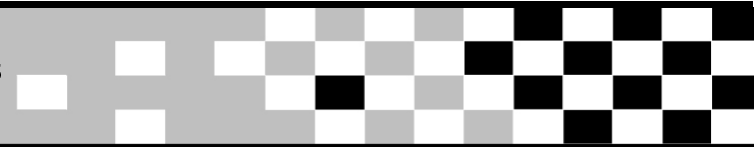

ADAC Kartrennen(NAKC+OAKC+KCT)

Nach bester Rundenzeit sortiert

ADAC Bambini, Rotax Micro, Rotax Mini

Oschersleben 1,018 km

Zeittraining [Q]

17.09.2022 17:38

Qualifikation started at 18:01:45

Pos.	St.Nr.	Klasse	Bewerber	Name	Wohnort	Model/Engine	Beste Zeit.	Diff.	Runde	Zweitbeste	Bemerkung
1	115	Rotax Mini		Tobias ECKENSTALER		Rotax Mini max	52.673		9	52.777	
2	144	Rotax Mini	KRAFT Motorsport	Phil von THUN		Rotax Mini	53.244	0,571	11	53.489	
3	88	CIK-Mini		Bruno Xaver PLANZ			54.604	1,931	10	54.696	
4	141	Rotax Mini		Damian ZELLER		Rotax Mini	54.821	2,148	10	55.242	
5	94	CIK-Mini		Oliver STÄDTLER		Iame gr3 60	55.221	2,548	9	55.262	
6	166	Rotax Mini	LAREA GT1 RACING	Elias KASSEM		Rotax	55.226	2,553	8	55.324	
7	16	CIK-Mini	Team Hemkemeyer	Bendix SCHULTE		TM60	55.460	2,787	5	55.545	
8	328	IAME Mini Swift		Devin TITZ		Iame Mini Swift	56.415	3,742	8	56.773	
9	344	IAME Mini Swift	Team NKS	Lias ERBERSDOBLER		IAME	56.767	4,094	8	57.118	
10	47	CIK-Mini		Ben SCHUHMACHER		TM Mini 60	56.939	4,266	8	57.315	
11	313	IAME Mini Swift	Team NKS	Neo KNAPP		IAME Mini Swift	57.453	4,780	8	57.832	
12	333	IAME Mini Swift		Ruben OPITZ		IAME	57.651	4,978	7	57.870	
13	22	CIK-Mini		Finley HÖLZEL			55.754	3,081	6	56.742	+5Pos Strafe
14	233	Rotax Micro		Finnley PETERS			57.728	5,055	10	58.181	
15	325	IAME Mini Swift		Amelie HEUWERS		Iame Mini Swift	1:00.720	8,047	8	1:01.171	
16	224	Rotax-Micro		Adrian Chiaro SCHMID		Rotax Micro	1:01.739	9,066	7	1:02.202	
17	355	IAME Mini Swift		Diego SCHULZE		IAME Mini Swift	1:04.917	12,244	1		
18	33	CIK-Mini	Maranello SRP Factory Team	Benjamin TORDAI		TM	1:26.925	34,252	1	1:32.268	
19	133	Rotax Mini		Luca NOBIS		Rottax	59.088	6,415	3	1:00.904	+5Pos Strafe
20	395	IAME Mini Swift		Emil JANZEN		Lame	1:11.804	19,131	2	1:13.070	+5Pos Strafe